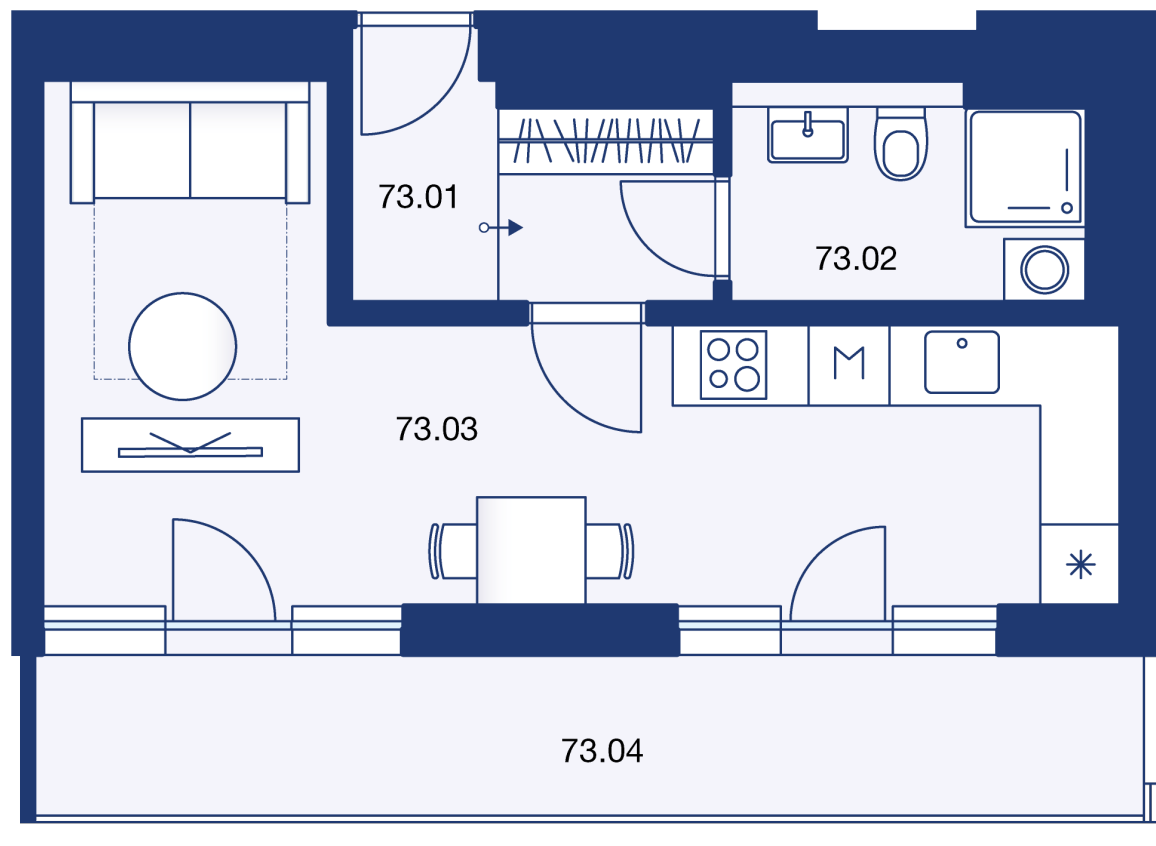

ZÁKLADNÍ INFORMACE

ID nemovitosti	NDH73
Vlastnictví	osobní
Dispozice	1+kk
Podlaží	7/7
Orientace	S
Výtah	ano
Typ budovy	cihla
Stav jednotky	volný
Stav při předání	Shell&Core++

VÝMĚRY

Podlahová plocha	31,7 m²
terasa	9,8 m ²
Sklepní kóje	3 m ²
Celková plocha	44,5 m²