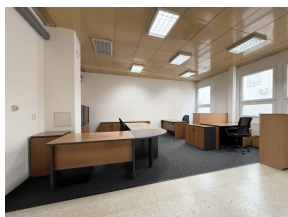

Pronájem komerčních nemovitostí | Karta zakázky KASJID | 93 m², Kaštanová 435/127

Kancelář - nebytová jednotka

11 900 Kč

Vlastnictví	osobní
Celková plocha	93 m ²
Podlahová plocha	93 m ²
podlaží	1