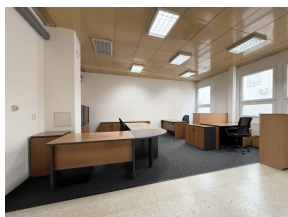

Pronájem komerčních nemovitostí | Karta zakázky KASJID | 93 m², Kaštanová 435/127

Kancelář - nebytová jednotka

18 600 Kč

Vlastnictví	osobní
Celková plocha	93 m ²
Podlahová plocha	93 m ²
podlaží	1