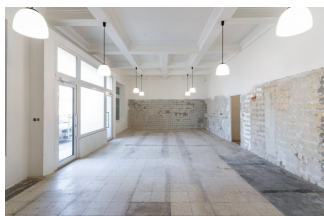

Pronájem komerčních nemovitostí | Karta zakázky FRYR_PRONÁJEM | 127,3 m², Fryčajova 56/64

Pronájem obchodního prostoru

Vlastnictví	osobní
Celková plocha	127,3 m ²
Podlahová plocha	127,3 m ²
podlaží	1 / 3
Výtah	ne
Vytápění	lokální plynové
Typ budovy	cihla
Stav budovy	po rekonstrukci
Stav jednotky	Shell&Core
Zařízení	ne
Parkování	veřejné