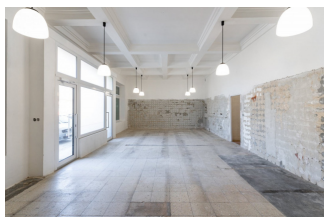

Pronájem komerčních nemovitostí | Karta zakázky FRYR_PRONÁJEM | 127,3 m², Fryčajova 56/64

Pronájem obchodního prostoru

17 500 Kč

Vlastnictví	osobní
Celková plocha	127,3 m ²
Podlahová plocha	127,3 m ²
Poplatky energie	1 500 Kč/měsíc
podlaží	1 / 3
Výtah	ne
Vytápění	lokální plynové
Typ budovy	cihla
Stav budovy	po rekonstrukci
Stav jednotky	Shell&Core
Zařízení	ne
Parkování	veřejné