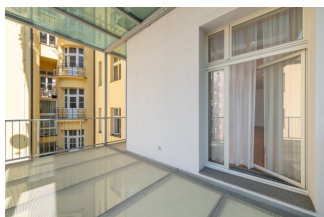

Pronájem bytů | Karta zakázky LAU007 | 135 m², Laubova 5, Praha 3

Pronájem bytu 3+kk, Praha 3

65 000 Kč

Dispozice	3+kk
Celková plocha	135 m ²
Podlahová plocha	117 m ²
Poplatky energie	10 000 Kč/měsíc
podlaží	3 / 7
Výtah	ano
Balkon	18
Typ budovy	cihla
Stav budovy	po rekonstrukci
Stav jednotky	po rekonstrukci
Parkování	ano