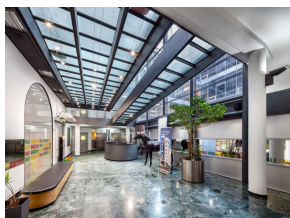

Аренда коммерческих объектов | ID недвижимости KRA117 | 10 m²,

9 000 Kč

Расположение	kanceláře
Общая площадь	10 m ²
Платежи за энергию	1 170 Kč/месяц
этаж	přízemí / 7
Лифт	да
Тип здания	кирпич
Состояние здания	после ремонта
Парковка	парковочное место
К заселению	ihned