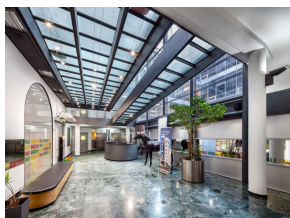

Аренда коммерческих объектов | ID недвижимости KRA117 | 10 m<sup>2</sup>,

9 000 Kč

Ваши заметки:

Расположение	kanceláře
Общая площадь	10 m <sup>2</sup>
Платежи за энергию	1 170 Kč/месяц
этаж	přízemí / 7
Лифт	да
Тип здания	кирпич
Состояние здания	после ремонта
Парковка	парковочное место
К заселению	ihned