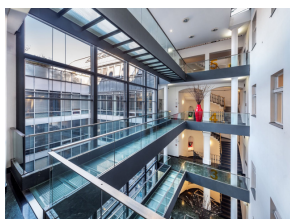

Аренда коммерческих объектов | ID недвижимости KRA117 | 10 m<sup>2</sup>,

9 000 Kč

Ваши заметки:

Расположение	kanceláře
Общая площадь	10 m <sup>2</sup>
Платежи за энергию	1 170 Kč/месяц
этаж	přízemí / 7
Лифт	да
Тип здания	кирпич
Состояние здания	после ремонта
Парковка	парковочное место
К заселению	ihned