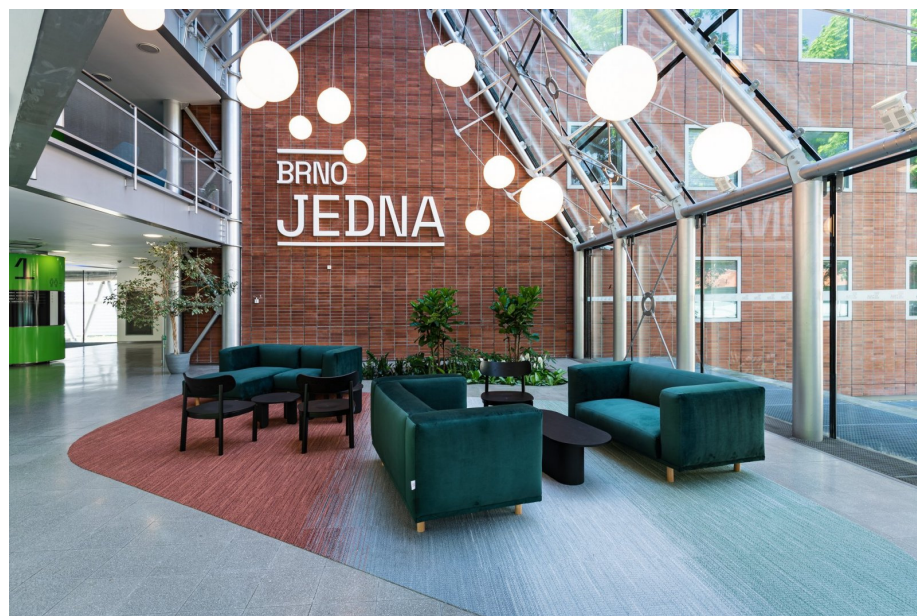

Аренда коммерческих объектов | ID недвижимости BPL18 | 18,4 m²,

2 768 кч

Собственность	частная
Расположение	kanceláře
Общая площадь	18,4 m ²
Площадь пола	18,4 m ²
Услуги	140 кч/м ²
этаж	5
Лифт	да
Тип здания	скелет
Состояние здания	очень хорошее
Состояние единицы	původní - obyvatelný