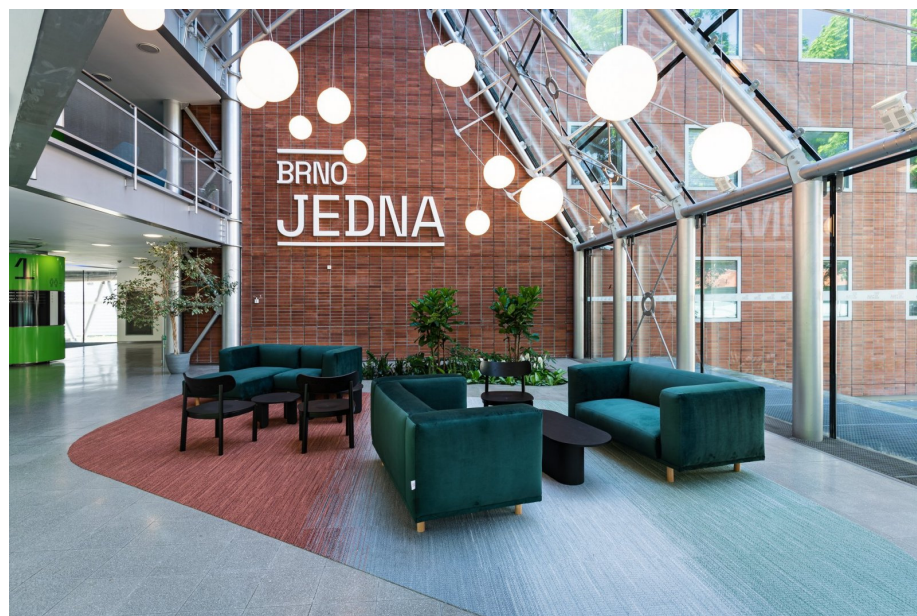

Аренда коммерческих объектов | ID недвижимости BPL18 | 18,4 m²,

2 768 кч

Ваши заметки:

Собственность	частная
Расположение	kanceláře
Общая площадь	18,4 m ²
Площадь пола	18,4 m ²
Услуги	140 кч/м ²
этаж	5
Лифт	да
Тип здания	скелет
Состояние здания	очень хорошее
Состояние единицы	původní - obyvatelný