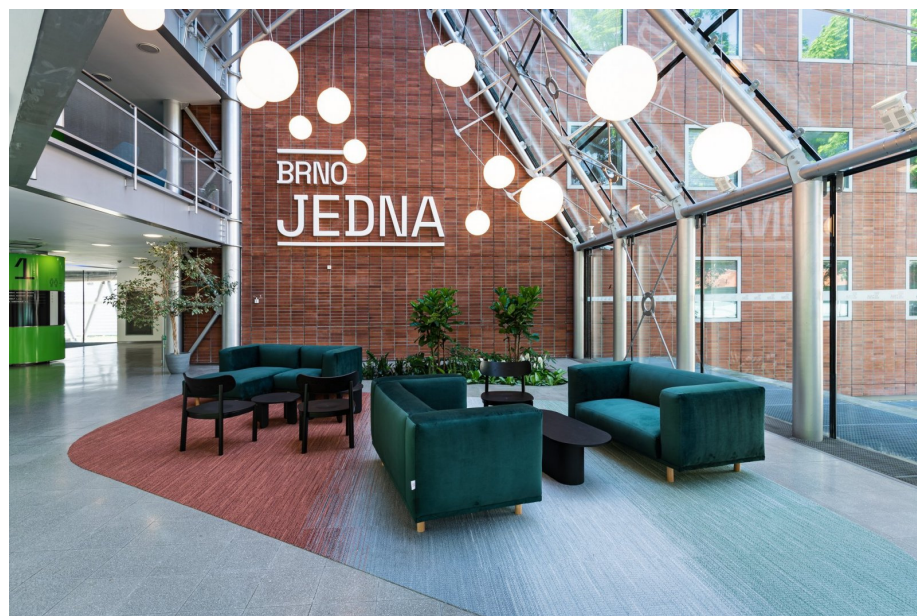

Pronájem komerčních nemovitostí | Karta zakázky BPL18 | 18,4 m², Plynářská 1, Brno

Pronájem kancelářských prostor v Brně **2 768 Kč**

Vlastnictví	osobní
Dispozice	kanceláře
Celková plocha	18,4 m ²
Podlahová plocha	18,4 m ²
Služby	140 Kč/m ²
podlaží	5
Výtah	ano
Typ budovy	skelet
Stav budovy	velmi dobrý
Stav jednotky	Původní - obyvatelný