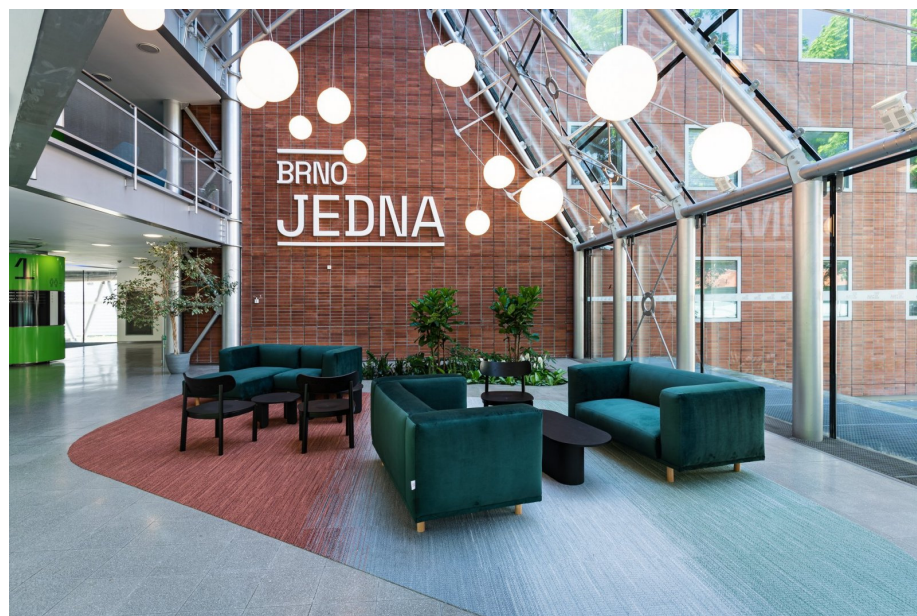

Pronájem komerčních nemovitostí | Karta zakázky BPL18 | 18,4 m², Plynářská 1, Brno

Pronájem kancelářských prostor v Brně **2 768 Kč**

| | |
|------------------|-----------------------|
| Vlastnictví | osobní |
| Dispozice | kanceláře |
| Celková plocha | 18,4 m ² |
| Podlahová plocha | 18,4 m ² |
| Služby | 140 Kč/m ² |
| podlaží | 5 |
| Výtah | ano |
| Typ budovy | skelet |
| Stav budovy | velmi dobrý |
| Stav jednotky | Původní - obyvatelný |