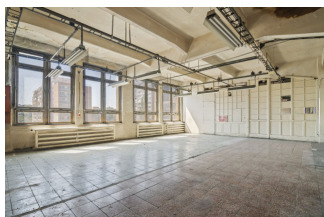

Pronájem komerčních nemovitostí | Karta zakázky VRS1200 | 1 200 m², Vršovická 51, Praha 10

Pronájem skladu/haly, Praha 10

156 000 Kč

Vlastnictví	osobní
Celková plocha	1 200 m ²
Podlahová plocha	1 200 m ²
podlaží	2 / 5
Výtah	ano
Typ budovy	cihla