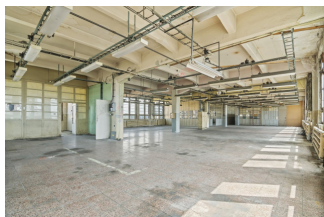

Pronájem komerčních nemovitostí | Karta zakázky VRS1200 | 1 200 m², Vršovická 51, Praha 10

Pronájem skladu/haly, Praha 10

156 000 Kč

Vlastnictví	osobní
Celková plocha	1 200 m ²
Podlahová plocha	1 200 m ²
podlaží	2 / 5
Výtah	ano
Typ budovy	cihla