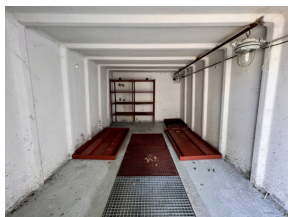

Аренда коммерческих объектов | ID недвижимости KASS15 | 15 m²,

3 000 Kč

Собственность	частная
Общая площадь	15 m ²
Площадь пола	15 m ²
этаж	1