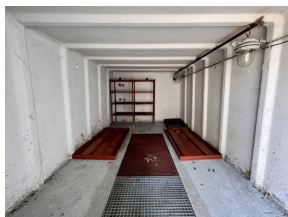

Pronájem komerčních nemovitostí | Karta zakázky KASS15 | 15 m², Kaštanová 435/127

Garáž - nebytová jednotka

3 000 Kč

Vlastnictví	osobní
Celková plocha	15 m ²
Podlahová plocha	15 m ²
podlaží	1