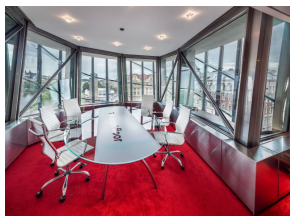

## Pronájem kanceláří, Praha 2

30 000 Kč

Vlastnictví	osobní
Dispozice	kanceláře
Celková plocha	30 m <sup>2</sup>
Podlahová plocha	30 m <sup>2</sup>
Služby	175 Kč/m <sup>2</sup>
podlaží	7 / 9
Výtah	ano
K nastěhování	ihned