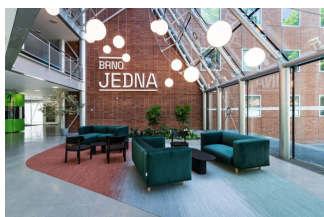

Pronájem komerčních nemovitostí | Karta zakázky BPL240_2 | 240 m², Plynářská 1, Brno

Pronájem kancelářských prostor v Brně 36 000 Kč

Vlastnictví	osobní
Dispozice	kanceláře
Celková plocha	240 m ²
Podlahová plocha	240 m ²
Služby	90 Kč/m ²
podlaží	7 / 8
Výtah	ano
Typ budovy	skelet
Stav budovy	velmi dobrý
Stav jednotky	Původní - obyvatelný
Zařízení	ano
Parkování	ano