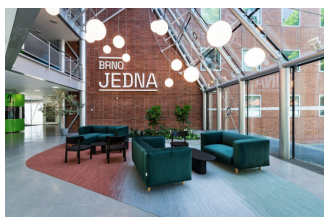

Pronájem komerčních nemovitostí | Karta zakázky BPL240_2 | 240 m², Plynářská 1, Brno

Pronájem kancelářských prostor v Brně 36 000 Kč

Vaše poznámky:

Vlastnictví	osobní
Dispozice	kanceláře
Celková plocha	240 m ²
Podlahová plocha	240 m ²
Služby	90 Kč/m ²
podlaží	7 / 8
Výtah	ano
Typ budovy	skelet
Stav budovy	velmi dobrý
Stav jednotky	Původní - obyvatelný
Zařízení	ano
Parkování	ano