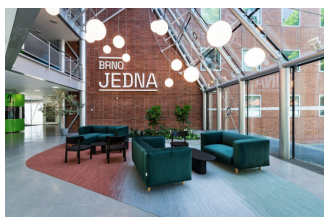

Pronájem komerčních nemovitostí | Karta zakázky BPL240_2 | 240 m², Plynářská 1, Brno

Pronájem kancelářských prostor v Brně 36 000 Kč

Vaše poznámky:

| | |
|------------------|----------------------|
| Vlastnictví | osobní |
| Dispozice | kanceláře |
| Celková plocha | 240 m ² |
| Podlahová plocha | 240 m ² |
| Služby | 90 Kč/m ² |
| podlaží | 7 / 8 |
| Výtah | ano |
| Typ budovy | skelet |
| Stav budovy | velmi dobrý |
| Stav jednotky | Původní - obyvatelný |
| Zařízení | ano |
| Parkování | ano |