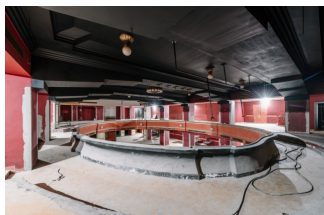

Аренда коммерческих объектов | ID недвижимости VO30 | 2 820 m²,

253 800 кч

Собственность	частная
Расположение	ostatní
Общая площадь	2 820 m ²
Площадь пола	2 820 m ²
Услуги	100 кч/м ²
этаж	přízemí
Лифт	нет
Состояние единицы	Původní - k rekonstrukci