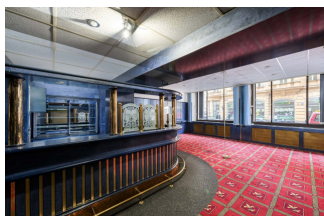

Аренда коммерческих объектов | ID недвижимости VO30 | 2 820 m<sup>2</sup>,

253 800 кч

Собственность	частная
Расположение	ostatní
Общая площадь	2 820 m <sup>2</sup>
Площадь пола	2 820 m <sup>2</sup>
Услуги	100 кч/м <sup>2</sup>
этаж	přízemí
Лифт	нет
Состояние единицы	Původní - k rekonstrukci