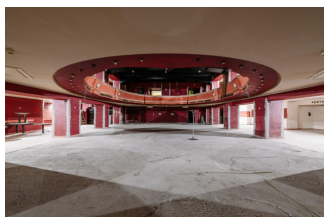

Аренда коммерческих объектов | ID недвижимости VO30 | 2 820 m²,

253 800 кч

Собственность	частная
Расположение	ostatní
Общая площадь	2 820 m ²
Площадь пола	2 820 m ²
Услуги	100 кч/м ²
этаж	přízemí
Лифт	нет
Состояние единицы	Původní - k rekonstrukci