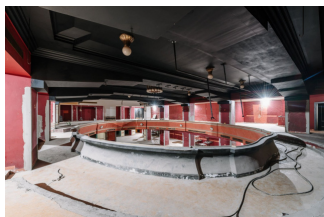

Аренда коммерческих объектов | ID недвижимости VO30 | 2 820 m²,

253 800 кч

Собственность	частная
Расположение	ostatní
Общая площадь	2 820 m ²
Площадь пола	2 820 m ²
Услуги	100 кч/м ²
этаж	přízemí
Лифт	нет
Состояние единицы	Původní - k rekonstrukci