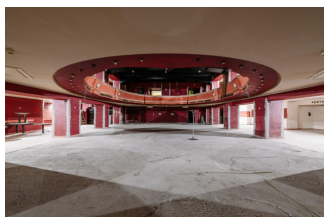

Аренда коммерческих объектов | ID недвижимости VO30 | 2 820 m<sup>2</sup>,

253 800 кч

Собственность	частная
Расположение	ostatní
Общая площадь	2 820 m <sup>2</sup>
Площадь пола	2 820 m <sup>2</sup>
Услуги	100 кч/м <sup>2</sup>
этаж	přízemí
Лифт	нет
Состояние единицы	Původní - k rekonstrukci