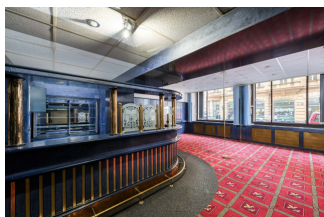

Аренда коммерческих объектов | ID недвижимости VO30 | 2 820 m²,

253 800 кч

Собственность	частная
Расположение	ostatní
Общая площадь	2 820 m ²
Площадь пола	2 820 m ²
Услуги	100 кч/м ²
этаж	přízemí
Лифт	нет
Состояние единицы	Původní - k rekonstrukci