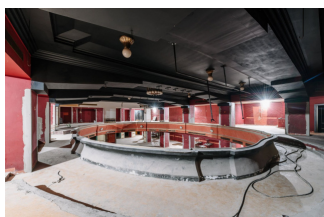

Аренда коммерческих объектов | ID недвижимости VO30 | 2 820 m<sup>2</sup>,

253 800 кч

Собственность	частная
Расположение	ostatní
Общая площадь	2 820 m <sup>2</sup>
Площадь пола	2 820 m <sup>2</sup>
Услуги	100 кч/м <sup>2</sup>
этаж	přízemí
Лифт	нет
Состояние единицы	Původní - k rekonstrukci