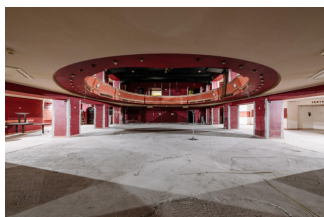

## Pronájem nebytových prostor, Praha **253 800 Kč**

Vlastnictví	osobní
Dispozice	ostatní
Celková plocha	2 820 m <sup>2</sup>
Podlahová plocha	2 820 m <sup>2</sup>
Služby	100 Kč/m <sup>2</sup>
podlaží	přízemí
Výtah	ne
Stav jednotky	Původní - k rekonstrukci