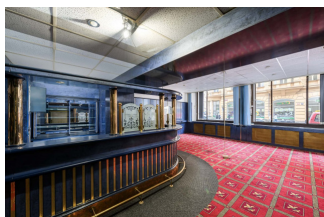

Pronájem komerčních nemovitostí | Karta zakázky VO30 | 2 820 m², Vodičkova, Praha 1

Pronájem nebytových prostor, Praha **253 800 Kč**

Vlastnictví	osobní
Dispozice	ostatní
Celková plocha	2 820 m ²
Podlahová plocha	2 820 m ²
Služby	100 Kč/m ²
podlaží	přízemí
Výtah	ne
Stav jednotky	Původní - k rekonstrukci