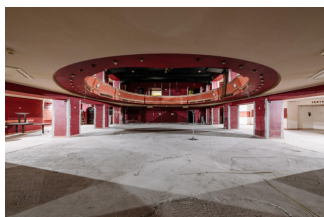

Pronájem komerčních nemovitostí | Karta zakázky VO30 | 2 820 m², Vodičkova, Praha 1

Pronájem nebytových prostor, Praha **253 800 Kč**

Vlastnictví	osobní
Dispozice	ostatní
Celková plocha	2 820 m ²
Podlahová plocha	2 820 m ²
Služby	100 Kč/m ²
podlaží	přízemí
Výtah	ne
Stav jednotky	Původní - k rekonstrukci