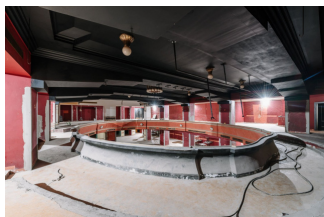

Pronájem komerčních nemovitostí | Karta zakázky VO30 | 2 820 m², Vodičkova, Praha 1

Pronájem nebytových prostor, Praha **253 800 Kč**

Vlastnictví	osobní
Dispozice	ostatní
Celková plocha	2 820 m ²
Podlahová plocha	2 820 m ²
Služby	100 Kč/m ²
podlaží	přízemí
Výtah	ne
Stav jednotky	Původní - k rekonstrukci