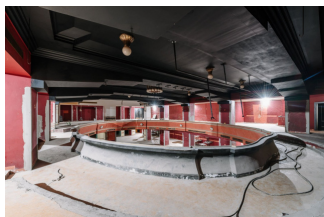

## Pronájem nebytových prostor, Praha **253 800 Kč**

Vlastnictví	osobní
Dispozice	ostatní
Celková plocha	2 820 m <sup>2</sup>
Podlahová plocha	2 820 m <sup>2</sup>
Služby	100 Kč/m <sup>2</sup>
podlaží	přízemí
Výtah	ne
Stav jednotky	Původní - k rekonstrukci