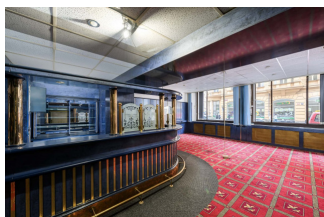

## Pronájem nebytových prostor, Praha **253 800 Kč**

Vlastnictví	osobní
Dispozice	ostatní
Celková plocha	2 820 m <sup>2</sup>
Podlahová plocha	2 820 m <sup>2</sup>
Služby	100 Kč/m <sup>2</sup>
podlaží	přízemí
Výtah	ne
Stav jednotky	Původní - k rekonstrukci