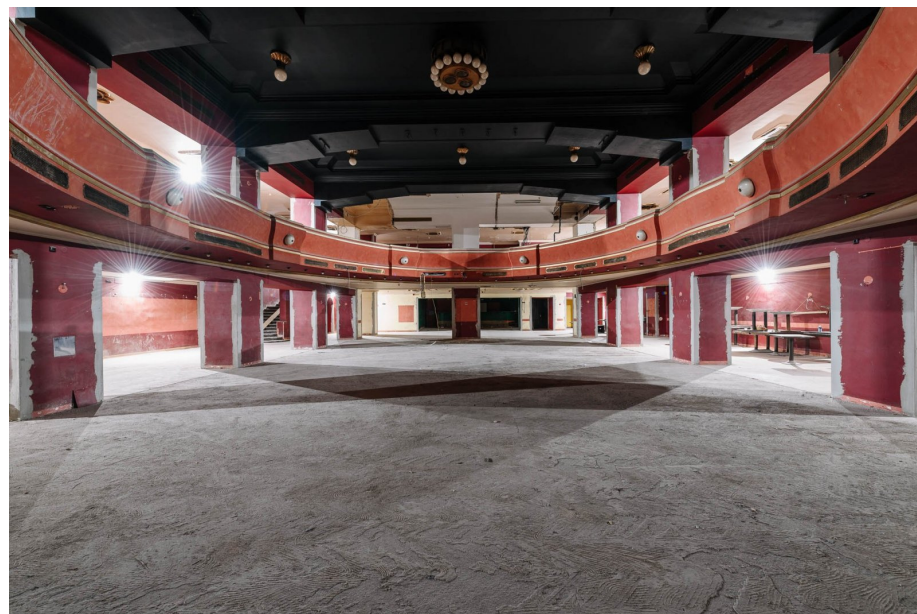

Pronájem komerčních nemovitostí | Karta zakázky VO30 | 2 820 m², Vodičkova, Praha 1

Pronájem nebytových prostor, Praha **253 800 Kč**

Vlastnictví	osobní
Dispozice	ostatní
Celková plocha	2 820 m ²
Podlahová plocha	2 820 m ²
Služby	100 Kč/m ²
podlaží	přízemí
Výtah	ne
Stav jednotky	Původní - k rekonstrukci