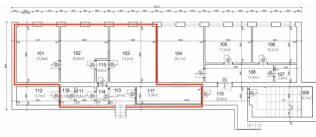

Pronájem komerčních nemovitostí | Karta zakázky JULKAN | 98 m², Juliánovské nám. 3878/2, 636 00 Brno-Židenice

Kanceláře - Juliánovské náměstí

9 000 Kč

Vlastnictví	osobní
Dispozice	kanceláře
Celková plocha	98 m²
Podlahová plocha	98 m²
podlaží	1