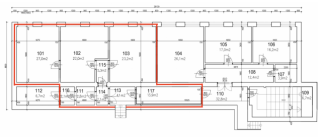

Pronájem komerčních nemovitostí | Karta zakázky JULKAN | 98 m², Juliánovské nám. 3878/2, 636 00 Brno-Židenice

Kanceláře - Juliánovské náměstí

9 000 Kč

Vlastnictví	osobní
Dispozice	kanceláře
Celková plocha	98 m ²
Podlahová plocha	98 m ²
podlaží	1