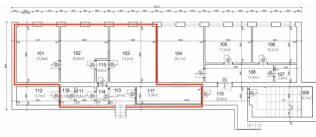

Pronájem komerčních nemovitostí | Karta zakázky JULKAN | 98 m², Juliánovské nám. 3878/2, 636 00 Brno-Židenice

Kanceláře - Juliánovské náměstí

9 000 Kč

Vlastnictví	osobní
Dispozice	kanceláře
Celková plocha	98 m ²
Podlahová plocha	98 m ²
podlaží	1