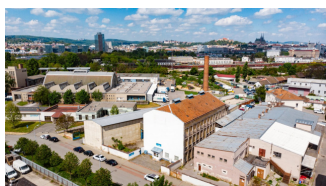

Аренда коммерческих объектов | ID недвижимости komA | 1 451 m²,

76 823 кч

Собственность	частная
Расположение	sklad
Общая площадь	1 451 m ²
Площадь пола	1 451 m ²
Лифт	нет