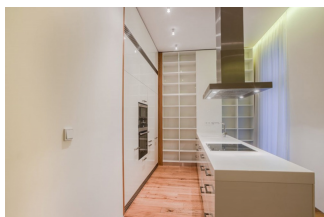

Аренда квартир | ID недвижимости LAU05 | 89 м²,

47 000 Kč

Собственность	частная
Расположение	2+kk
Общая площадь	89 м ²
Площадь пола	74 м ²
Платежи за энергию	7 000 кч/месяц
этаж	2 / 7
Лифт	да
Терраса	15
Тип здания	кирпич
Состояние здания	после ремонта
Состояние единицы	после ремонта
Обустройство	нет
Парковка	гаражное место
К заселению	ihned