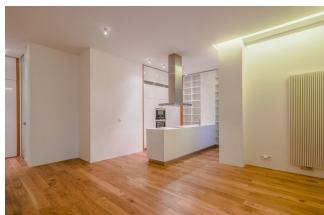

Аренда квартир | ID недвижимости LAU05 | 89 м²,

47 000 Kč

Собственность	частная
Расположение	2+kk
Общая площадь	89 м ²
Площадь пола	74 м ²
Платежи за энергию	7 000 кч/месяц
этаж	2 / 7
Лифт	да
Терраса	15
Тип здания	кирпич
Состояние здания	после ремонта
Состояние единицы	после ремонта
Обустройство	нет
Парковка	гаражное место
К заселению	ihned