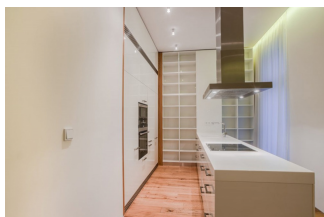

Pronájem bytů | Karta zakázky LAU05 | 89 m², Laubova 5, Praha 3

Pronájem bytu 2+kk, Praha 3

47 000 Kč

Vlastnictví	osobní
Dispozice	2+kk
Celková plocha	89 m ²
Podlahová plocha	74 m ²
Poplatky energie	7 000 Kč/měsíc
podlaží	2 / 7
Výtah	ano
Terasa	15
Typ budovy	cihla
Stav budovy	po rekonstrukci
Stav jednotky	po rekonstrukci
Zařízení	ne
Parkování	garážové stání
K nastěhování	ihned