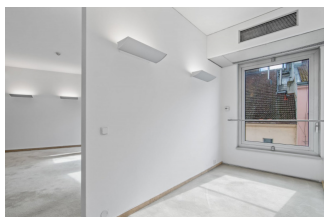

## Pronájem kanceláří, Praha 2

**42 500 Kč**

Vlastnictví	osobní
Dispozice	kanceláře
Celková plocha	50 m <sup>2</sup>
Podlahová plocha	50 m <sup>2</sup>
Služby	175 Kč/m <sup>2</sup>
podlaží	7 / 9
Výtah	ano
K nastěhování	ano