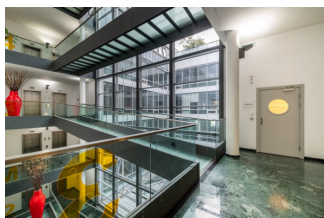

Аренда коммерческих объектов | ID недвижимости KRA122 | 46 m²,

25 300 кч

Собственность	частная
Расположение	kanceláře
Общая площадь	46 m ²
Услуги	120 кч/м ²
этаж	1 / 6
Лифт	да
Тип здания	кирпич
Парковка	гаражное место
К заселению	ihned