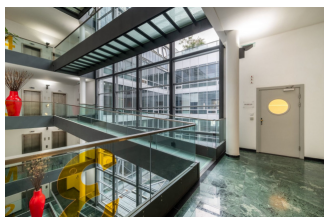

Аренда коммерческих объектов | ID недвижимости KRA122 | 46 m²,

25 300 кч

Собственность	частная
Расположение	kanceláře
Общая площадь	46 m ²
Услуги	120 кч/м ²
этаж	1 / 6
Лифт	да
Тип здания	кирпич
Парковка	гаражное место
К заселению	ihned