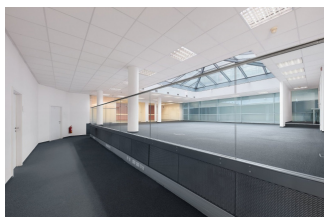

Pronájem komerčních nemovitostí | Karta zakázky KRA0500 | 500 m², Krakovská 9, Praha 1

Pronájem kanceláří, Praha 1

150 000 Kč

| | |
|----------------|-----------------------|
| Vlastnictví | osobní |
| Dispozice | kanceláře |
| Celková plocha | 500 m ² |
| Služby | 120 Kč/m ² |
| podlaží | přízemí / 6 |
| Výtah | ano |
| Terasa | 100 |
| Typ budovy | cihla |
| Parkování | garážové stání |
| K nastěhování | ihned |