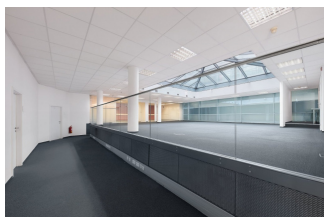

Pronájem komerčních nemovitostí | Karta zakázky KRA0500 | 500 m², Krakovská 9, Praha 1

Pronájem kanceláří, Praha 1

75 000 Kč

Vlastnictví	osobní
Dispozice	kanceláře
Celková plocha	500 m ²
Služby	130 Kč/m ²
podlaží	přízemí / 6
Výtah	ano
Terasa	100
Typ budovy	cihla
Parkování	garážové stání
K nastěhování	ihned