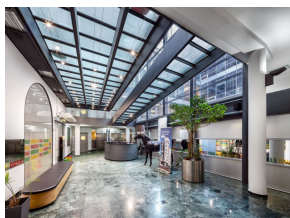

Аренда коммерческих объектов | ID недвижимости KRA218 | 47 m²,

23 500 кч

Собственность	частная
Расположение	kanceláře
Общая площадь	47 m ²
Услуги	120 кч/м ²
этаж	2 / 6
Лифт	да
Тип здания	кирпич
Парковка	гаражное место