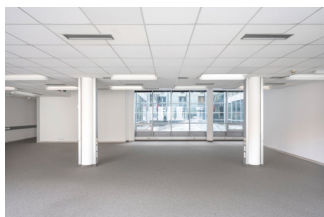

Pronájem komerčních nemovitostí | Karta zakázky KRA0300 | 300 m², Krakovská 9, Praha 1

Pronájem kanceláří, Praha 1

49 500 Kč

Vlastnictví	osobní
Dispozice	kanceláře
Celková plocha	300 m ²
Služby	130 Kč/m ²
podlaží	2 / 6
Výtah	ano
Typ budovy	cihla
Parkování	garážové stání
K nastěhování	ihned