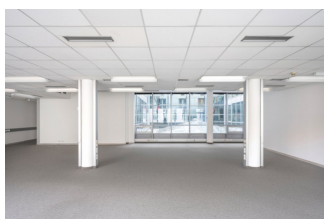

## Pronájem kanceláří, Praha 1

49 500 Kč

Vlastnictví	osobní
Dispozice	kanceláře
Celková plocha	300 m <sup>2</sup>
Služby	130 Kč/m <sup>2</sup>
podlaží	2 / 6
Výtah	ano
Typ budovy	cihla
Parkování	garážové stání
K nastěhování	ihned