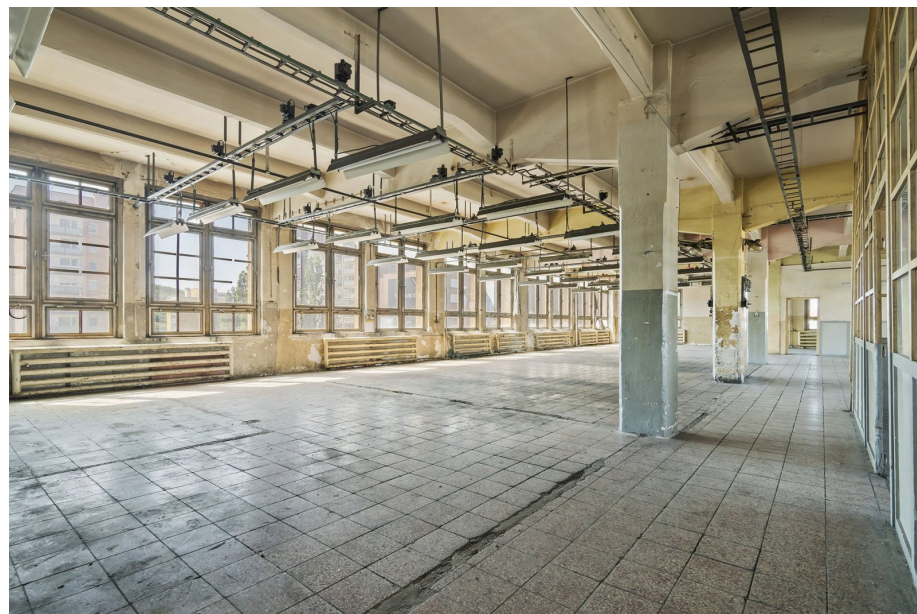

Pronájem komerčních nemovitostí | Karta zakázky VRS500 | 500 m², Vršovická 51, Praha 10

Pronájem skladu/haly, Praha 10

70 000 Kč

Vlastnictví	osobní
Dispozice	sklad
Celková plocha	500 m ²
Podlahová plocha	500 m ²
podlaží	2 / 5
Výtah	ano
Typ budovy	cihla