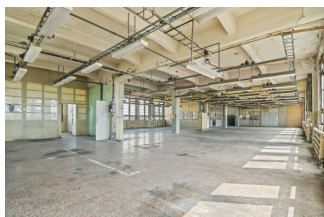

Pronájem komerčních nemovitostí | Karta zakázky VRS500 | 500 m², Vršovická 51, Praha 10

Pronájem skladu/haly, Praha 10

70 000 Kč

Vlastnictví	osobní
Dispozice	sklad
Celková plocha	500 m ²
Podlahová plocha	500 m ²
podlaží	2 / 5
Výtah	ano
Typ budovy	cihla