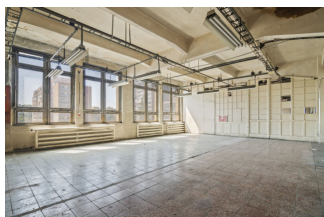

Pronájem komerčních nemovitostí | Karta zakázky VRS500 | 500 m², Vršovická 51, Praha 10

Pronájem skladu/haly, Praha 10

70 000 Kč

Vlastnictví	osobní
Dispozice	sklad
Celková plocha	500 m ²
Podlahová plocha	500 m ²
podlaží	2 / 5
Výtah	ano
Typ budovy	cihla