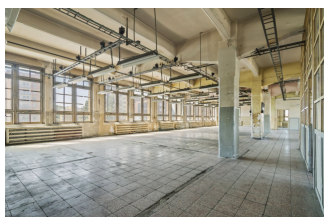

Аренда коммерческих объектов | ID недвижимости VRS200 | 200 m<sup>2</sup>,

**30 000 КЧ**

Собственность	частная
Расположение	sklad
Общая площадь	200 m <sup>2</sup>
Площадь пола	200 m <sup>2</sup>
этаж	2 / 3
Лифт	да