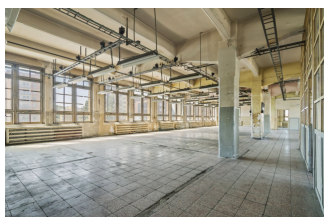

Аренда коммерческих объектов | ID недвижимости VRS200 | 200 m<sup>2</sup>,

**30 000 Kč**

Собственность	частная
Расположение	sklad
Общая площадь	200 m <sup>2</sup>
Площадь пола	200 m <sup>2</sup>
этаж	2 / 3
Лифт	да