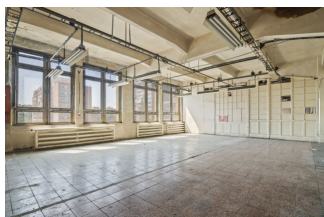

Pronájem komerčních nemovitostí | Karta zakázky VRS200 | 200 m², Vršovická 51, Praha 10

Pronájem skladu/haly, Praha 10

30 000 Kč

Vlastnictví	osobní
Dispozice	sklad
Celková plocha	200 m ²
Podlahová plocha	200 m ²
podlaží	2 / 3
Výtah	ano