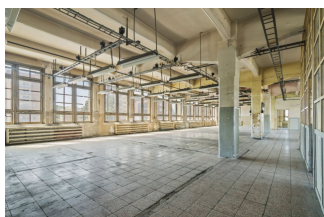

Pronájem komerčních nemovitostí | Karta zakázky VRS200 | 200 m², Vršovická 51, Praha 10

Pronájem skladu/haly, Praha 10

30 000 Kč

Vlastnictví	osobní
Dispozice	sklad
Celková plocha	200 m ²
Podlahová plocha	200 m ²
podlaží	2 / 3
Výtah	ano