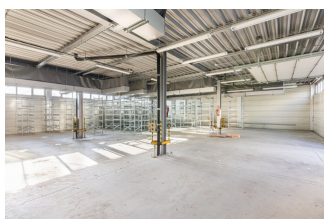

## Pronájem skladových prostor v Brně

42 000 Kč

|                |                    |
|----------------|--------------------|
| Vlastnictví    | osobní             |
| Dispozice      | sklad              |
| Celková plocha | 280 m <sup>2</sup> |
| podlaží        | přízemí            |
| Typ budovy     | železobeton        |
| Stav budovy    | velmi dobrý        |
| Zařízení       | částečně           |
| Parkování      | ano                |
| K nastěhování  | ihned              |