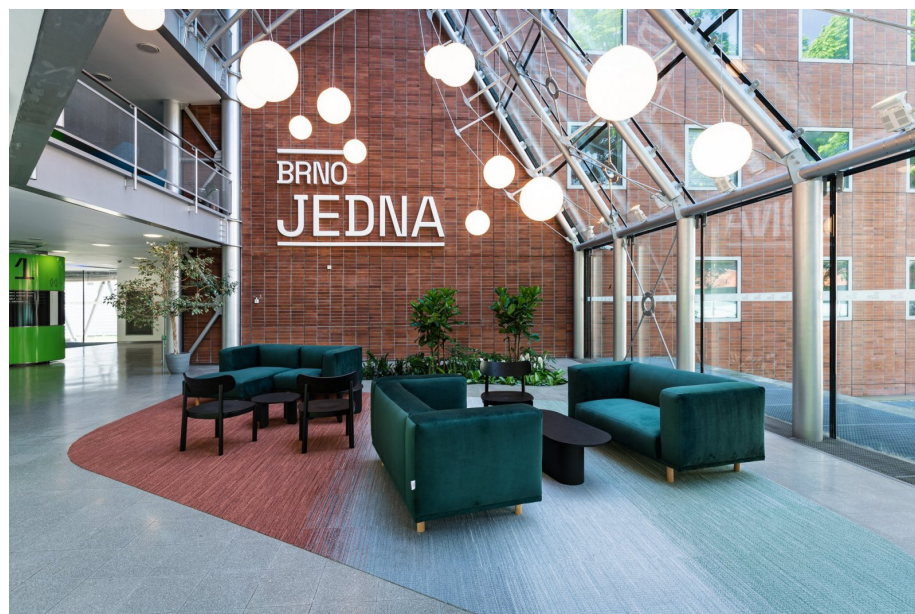

Pronájem komerčních nemovitostí | Karta zakázky BPL50 | 50 m², Plynářská 1, Brno

Kanceláře v areálu s parkováním

7 500 Kč

Vaše poznámky:

Vlastnictví	osobní
Dispozice	kanceláře
Celková plocha	50 m ²
Podlahová plocha	50 m ²
Služby	90 Kč/m ²
podlaží	4 / 8
Výtah	ano
Stav budovy	velmi dobrý
Stav jednotky	po rekonstrukci
Parkování	ano