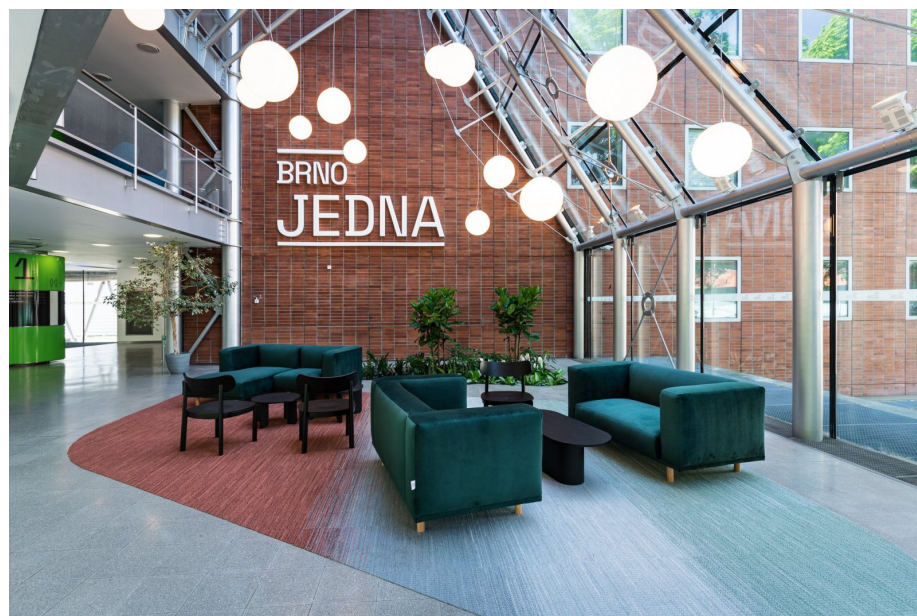

Pronájem komerčních nemovitostí | Karta zakázky BPL50 | 50 m², Plynářská 1, Brno

Kanceláře v areálu s parkováním

7 500 Kč

Vaše poznámky:

Vlastnictví	osobní
Dispozice	kanceláře
Celková plocha	50 m ²
Podlahová plocha	50 m ²
Služby	90 Kč/m ²
podlaží	4 / 8
Výtah	ano
Stav budovy	velmi dobrý
Stav jednotky	po rekonstrukci
Parkování	ano