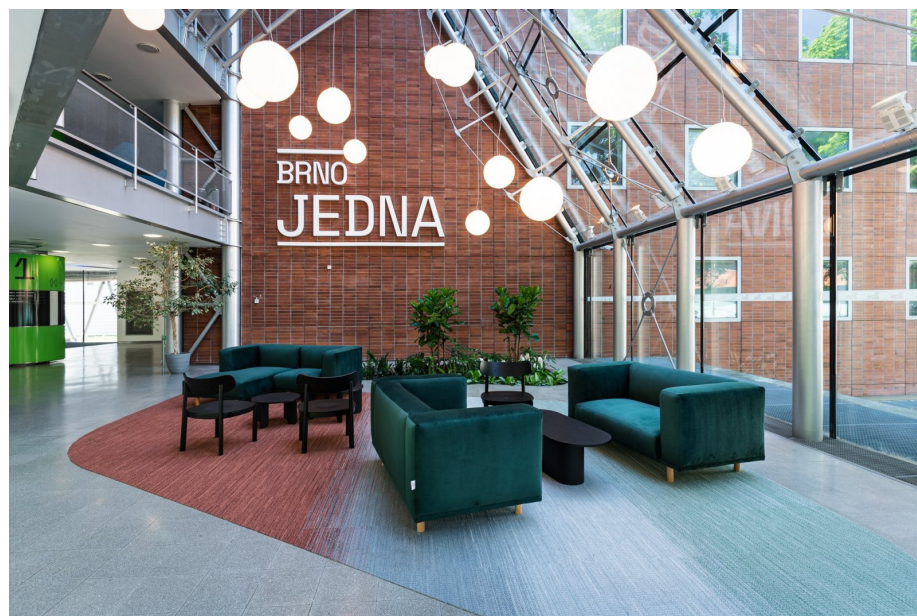

Аренда коммерческих объектов | ID недвижимости BPL710 | 710 м², Plynářská 1, Brno

106 500 кч

Ваши заметки:

Собственность	частная
Расположение	kanceláře
Общая площадь	710 м ²
Площадь пола	710 м ²
Услуги	90 кч/м ²
этаж	5 / 8
Лифт	да
Тип здания	скелет
Состояние здания	очень хорошее
Состояние единицы	přívodní - obyvatelný
Обустройство	да
Парковка	да