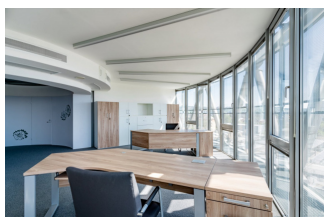

Pronájem komerčních nemovitostí | Karta zakázky BPL710 | 710 m², Plynářská 1, Brno

Pronájem kancelářských prostor v Brně 106 500 Kč

Vlastnictví	osobní
Dispozice	kanceláře
Celková plocha	710 m ²
Podlahová plocha	710 m ²
Služby	90 Kč/m ²
podlaží	5 / 8
Výtah	ano
Typ budovy	skelet
Stav budovy	velmi dobrý
Stav jednotky	Původní - obyvatelný
Zařízení	ano
Parkování	ano