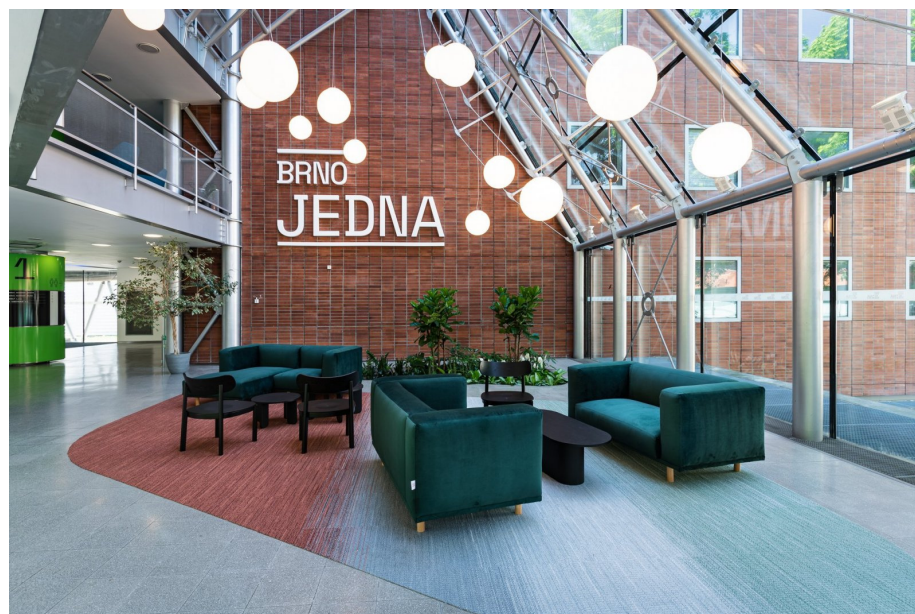

Pronájem komerčních nemovitostí | Karta zakázky BPL710 | 710 m², Plynářská 1, Brno

Pronájem kancelářských prostor v Brně 106 500 Kč

Vlastnictví	osobní
Dispozice	kanceláře
Celková plocha	710 m ²
Podlahová plocha	710 m ²
Služby	90 Kč/m ²
podlaží	5 / 8
Výtah	ano
Typ budovy	skelet
Stav budovy	velmi dobrý
Stav jednotky	Původní - obyvatelný
Zařízení	ano
Parkování	ano