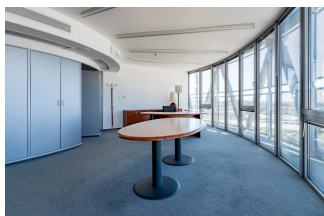

Pronájem komerčních nemovitostí | Karta zakázky BPL970 | 970 m², Plynářská 1, Brno

Pronájem kancelářských prostor v Brně 145 500 Kč

Vaše poznámky:

Vlastnictví	osobní
Dispozice	kanceláře
Celková plocha	970 m²
Podlahová plocha	970 m²
Služby	90 Kč/m²
podlaží	5 / 8
Výtah	ano
Typ budovy	skelet
Stav budovy	velmi dobrý
Stav jednotky	Původní - obyvatelný
Zařízení	ano
Parkování	ano
K nastěhování	ihned