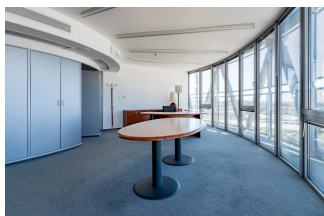

## Pronájem kancelářských prostor v Brně 145 500 Kč

Vaše poznámky:

Vlastnictví	osobní
Dispozice	kanceláře
Celková plocha	970 m <sup>2</sup>
Podlahová plocha	970 m <sup>2</sup>
Služby	90 Kč/m <sup>2</sup>
podlaží	5 / 8
Výtah	ano
Typ budovy	skelet
Stav budovy	velmi dobrý
Stav jednotky	Původní - obyvatelný
Zařízení	ano
Parkování	ano
K nastěhování	ihned