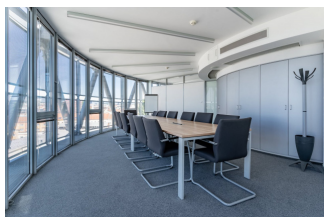

## Pronájem kancelářských prostor v Brně 36 000 Kč

Vaše poznámky:

Vlastnictví	osobní
Dispozice	kanceláře
Celková plocha	240 m <sup>2</sup>
Podlahová plocha	240 m <sup>2</sup>
Služby	90 Kč/m <sup>2</sup>
podlaží	8 / 8
Výtah	ano
Typ budovy	skelet
Stav budovy	velmi dobrý
Stav jednotky	Původní - obyvatelný
Zařízení	ano
Parkování	ano