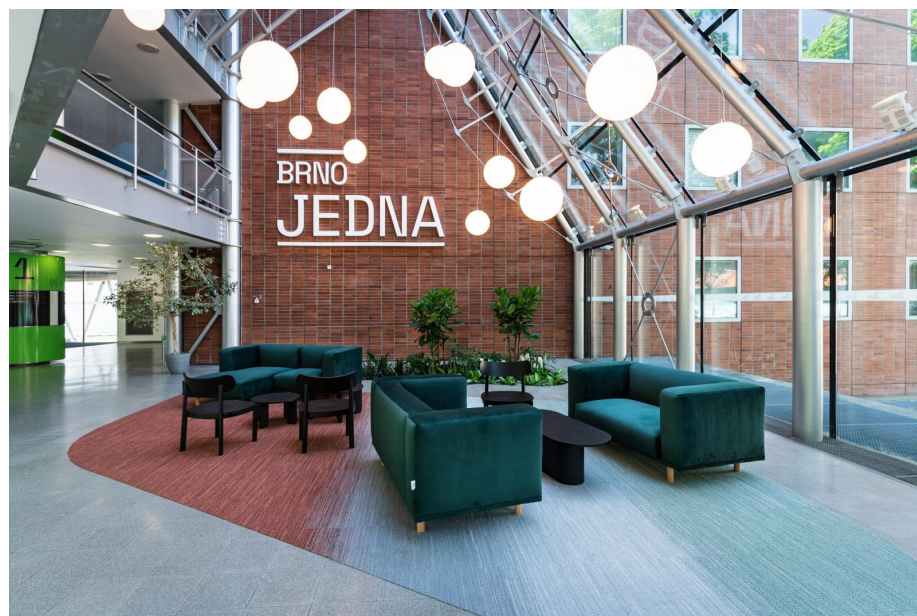

Pronájem komerčních nemovitostí | Karta zakázky BPL240 | 240 m², Plynářská 1, Brno

Pronájem kancelářských prostor v Brně 36 000 Kč

Vaše poznámky:

Vlastnictví	osobní
Dispozice	kanceláře
Celková plocha	240 m²
Podlahová plocha	240 m²
Služby	90 Kč/m²
podlaží	8 / 8
Výtah	ano
Typ budovy	skelet
Stav budovy	velmi dobrý
Stav jednotky	Původní - obyvatelný
Zařízení	ano
Parkování	ano