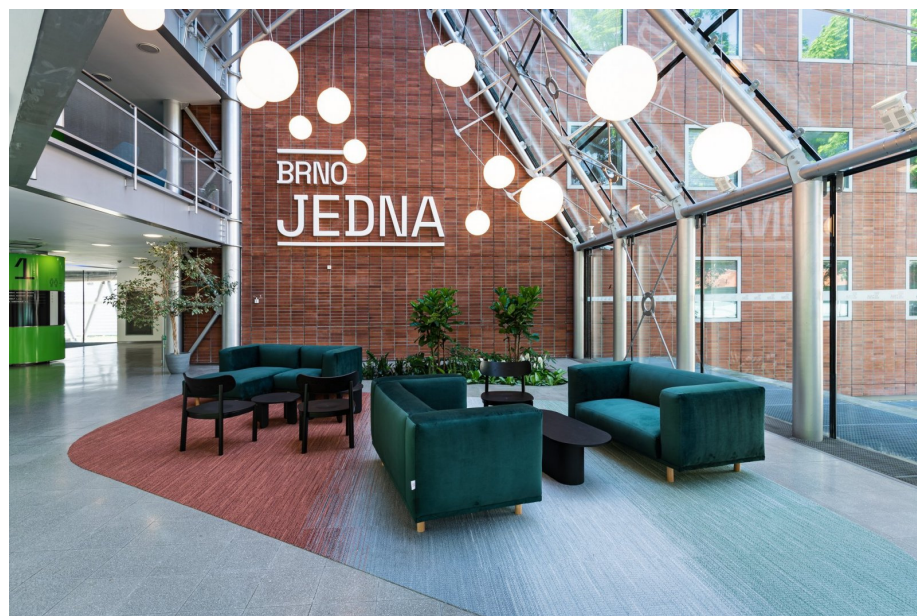

Pronájem komerčních nemovitostí | Karta zakázky BPL240 | 240 m², Plynářská 1, Brno

Pronájem kancelářských prostor v Brně 36 000 Kč

Vlastnictví	osobní
Dispozice	kanceláře
Celková plocha	240 m ²
Podlahová plocha	240 m ²
Služby	90 Kč/m ²
podlaží	8 / 8
Výtah	ano
Typ budovy	skelet
Stav budovy	velmi dobrý
Stav jednotky	Původní - obyvatelný
Zařízení	ano
Parkování	ano