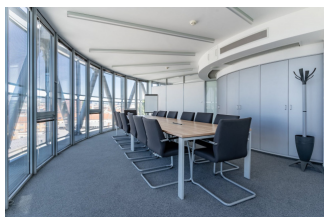

Pronájem komerčních nemovitostí | Karta zakázky BPL240 | 240 m², Plynářská 1, Brno

Pronájem kancelářských prostor v Brně 36 000 Kč

Vlastnictví	osobní
Dispozice	kanceláře
Celková plocha	240 m ²
Podlahová plocha	240 m ²
Služby	90 Kč/m ²
podlaží	8 / 8
Výtah	ano
Typ budovy	skelet
Stav budovy	velmi dobrý
Stav jednotky	Původní - obyvatelný
Zařízení	ano
Parkování	ano