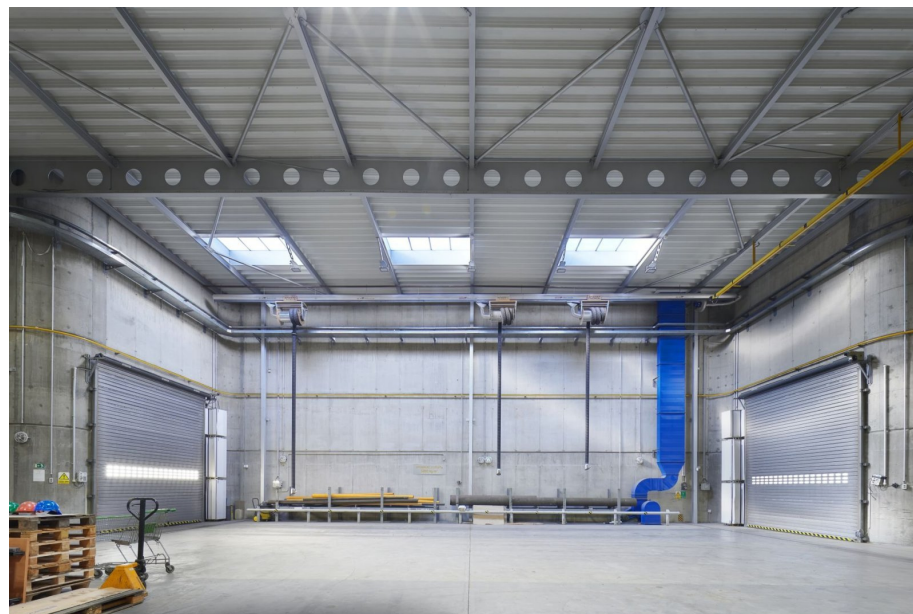

Pronájem komerčních nemovitostí | Karta zakázky BPL3370 | 3 370 m²,

Pronájem skladových prostor

252 750 Kč

Vaše poznámky:

| | |
|------------------|----------------------|
| Vlastnictví | osobní |
| Dispozice | sklad |
| Celková plocha | 3 370 m ² |
| Podlahová plocha | 3 370 m ² |
| Služby | 50 Kč/m ² |
| podlaží | přízemí |
| Výtah | ano |
| Typ budovy | železobeton |
| Stav budovy | velmi dobrý |
| Stav jednotky | velmi dobrý |
| Parkování | ano |