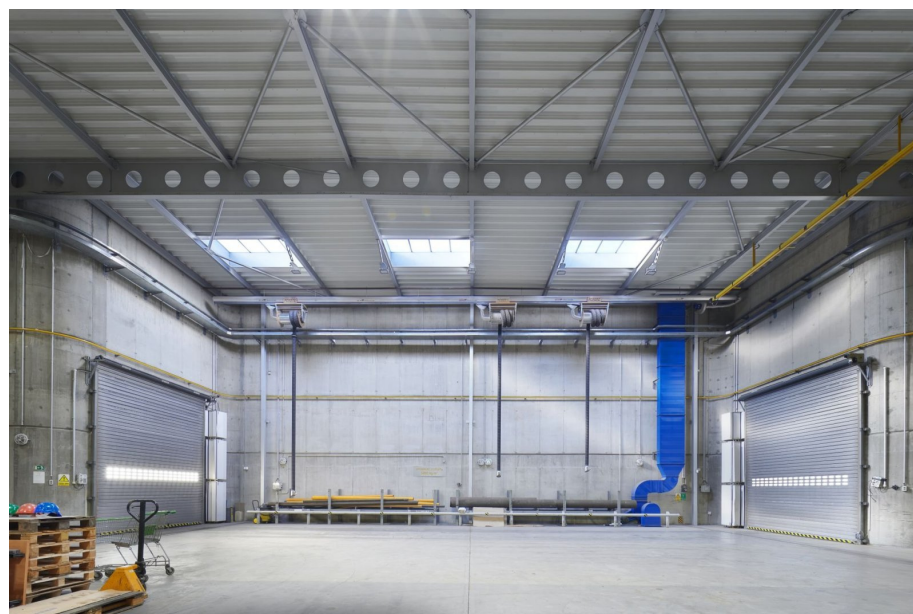

Pronájem komerčních nemovitostí | Karta zakázky BPL3370 | 3 370 m²,

Pronájem skladových prostor

252 750 Kč

Vaše poznámky:

Vlastnictví	osobní
Dispozice	sklad
Celková plocha	3 370 m ²
Podlahová plocha	3 370 m ²
Služby	50 Kč/m ²
podlaží	přízemí
Výtah	ano
Typ budovy	železobeton
Stav budovy	velmi dobrý
Stav jednotky	velmi dobrý
Parkování	ano