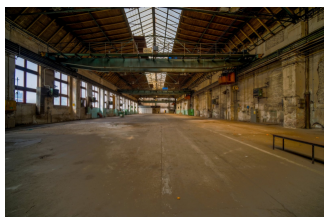

Аренда коммерческих объектов | ID недвижимости hk_prazska30000 | 30 000 m²,

Собственность	частная
Расположение	sklad
Общая площадь	30 000 m ²
этаж	1
Лифт	нет