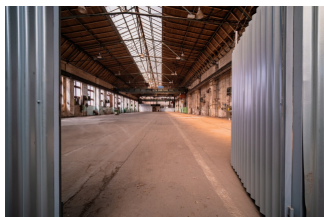

Аренда коммерческих объектов | ID недвижимости hk_prazska1000 | 1 000 m²,

Собственность	частная
Расположение	sklad
Общая площадь	1 000 m ²
этаж	přízemí
Лифт	нет