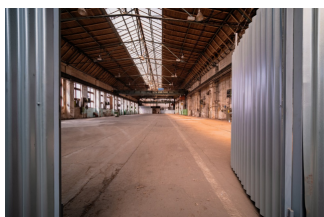

Аренда коммерческих объектов | ID недвижимости hk\_prazska1000 | 1 000 m<sup>2</sup>,

Собственность	частная
Расположение	sklad
Общая площадь	1 000 m <sup>2</sup>
этаж	přízemí
Лифт	нет