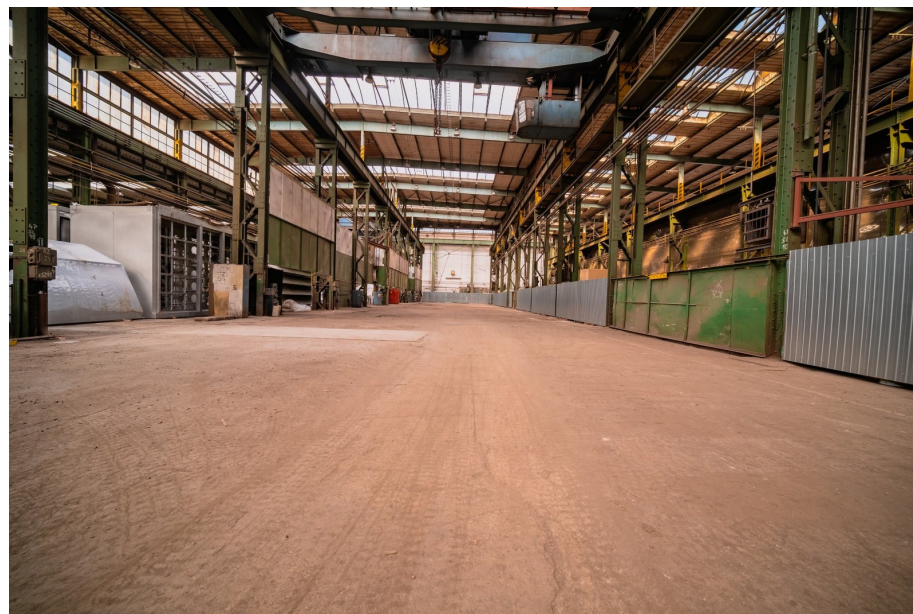

Pronájem komerčních nemovitostí | Karta zakázky hk_prazska1000 | 1 000 m², Pražská třída 322, Hradec Králové

Skladové prostory v centru Hradce Králové

Vlastnictví	osobní
Dispozice	sklad
Celková plocha	1 000 m ²
podlaží	přízemí
Výtah	ne