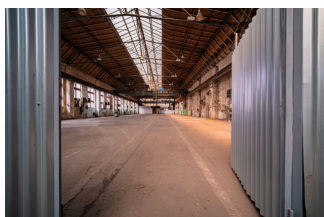

Pronájem komerčních nemovitostí | Karta zakázky hk_prazska1000 | 1 000 m², Pražská třída 322, Hradec Králové

Skladové prostory v centru Hradce Králové

Vlastnictví	osobní
Dispozice	sklad
Celková plocha	1 000 m ²
podlaží	přízemí
Výtah	ne