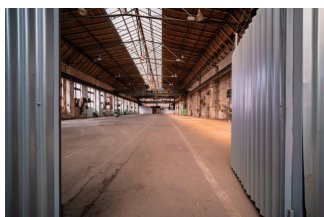

Pronájem komerčních nemovitostí | Karta zakázky hk_prazska1000 | 1 000 m², Pražská třída 322, Hradec Králové

Skladové prostory v centru Hradce Králové

Vaše poznámky:

Vlastnictví	osobní
Dispozice	sklad
Celková plocha	1 000 m ²
podlaží	přízemí
Výtah	ne