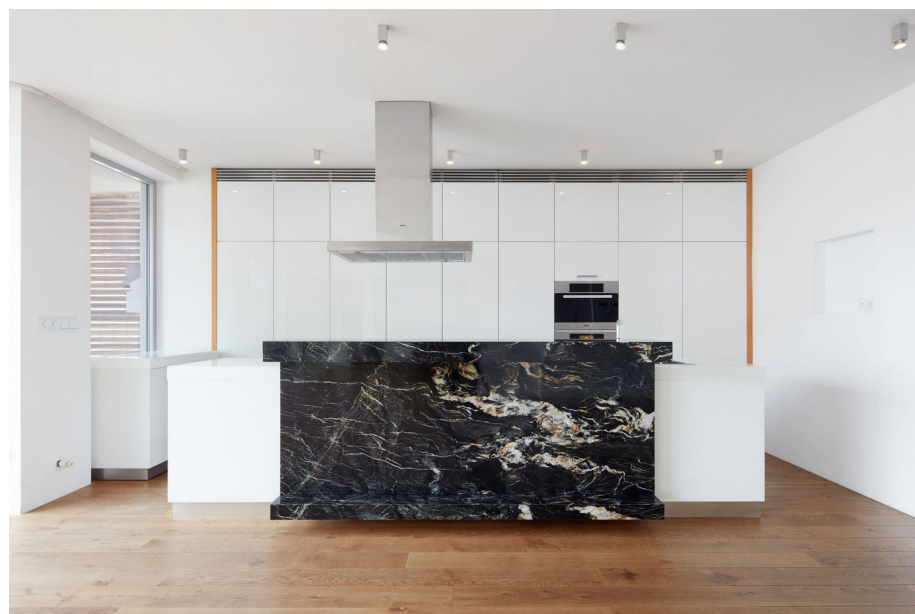

Pronájem bytů | Karta zakázky LAU17 | 443 m², Praha 3, Laubova, Vinohrady

Mezonetový byt 4+kk

159 000 Kč

| | |
|------------------|--------------------|
| Vlastnictví | osobní |
| Dispozice | 4+kk |
| Celková plocha | 443 m ² |
| Podlahová plocha | 250 m ² |
| Poplatky energie | 16 000 Kč/měsíc |
| podlaží | 6 / 6 |
| Výtah | ano |
| Terasa | 193 |
| Typ budovy | cihla |
| Stav budovy | po rekonstrukci |
| Stav jednotky | po rekonstrukci |
| Zařízení | po dohodě |
| Parkování | garážové stání |
| K nastěhování | ihned |