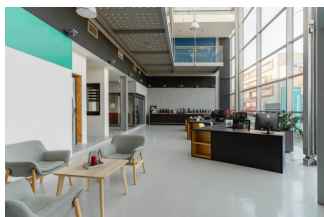

## Obchodní prostory s flexibilním využitím **150 000 Kč**

Vaše poznámky:

Vlastnictví	osobní
Dispozice	obchod
Celková plocha	1 000 m <sup>2</sup>
Podlahová plocha	1 000 m <sup>2</sup>
Služby	90 Kč/m <sup>2</sup>
podlaží	1 / 2
Výtah	ne
Stav budovy	velmi dobrý
Stav jednotky	velmi dobrý
Parkování	ano